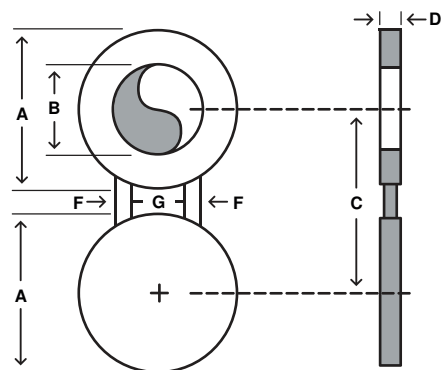

Line Blinds Class 900

PADDLE BLANK TYPE 1

PADDLE SPACER TYPE 2

SPECTACLE BLIND TYPE 3

SPECTACLE BLIND TYPE 4

SIZE	A	B	C	D	E	F	G	Weights		
								1	2	3,4
1	3	1.05	4	1/4	5	1	1	1	1
1 1/2	3 3/4	1.68	4 7/8	3/8	5	1	2	2	2
2	5 1/2	2.16	6 1/2	1/2	5	1	3	3	5
2 1/2	6 3/8	2.64	7 1/2	1/2	5	1	6	5	9
3	6 1/2	3.26	7 1/2	5/8	5	1	8	7	11
4	8	4.26	9 1/4	3/4	5	1	13	11	20
6	11 1/4	6.36	12 1/2	1	5	1	35	28	58
8	14	8.33	15 1/2	1 3/8	5	1	1 1/2	63	49	107
10	17	10.42	18 1/2	1 5/8	5	1 1/2	1 1/2	117	89	200
12	19 3/8	12.39	21	1 7/8	5	1 1/2	1 1/2	172	127	290
14	20 1/4	13.62	22	2 1/8	6	1 1/2	1 3/4	212	150	350
16	22 3/8	15.62	24 1/4	2 3/8	6	1 1/2	1 3/4	286	196	468
18	24 7/8	17.62	27	2 5/8	6	1 1/2	2	407	275	665

*Based on ASME B16.48

DIMENSIONS ARE IN INCHES | WEIGHTS ARE IN POUNDS