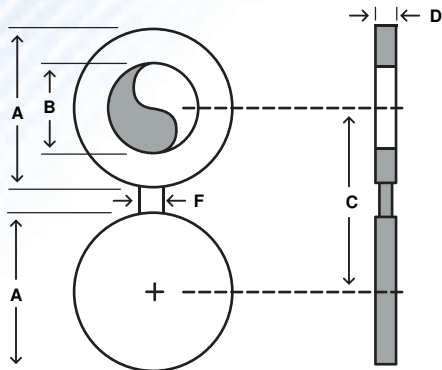

Line Blinds Class 900

PADDLE BLANK TYPE 1

PADDLE SPACER TYPE 2

SPECTACLE BLIND TYPE 3

SPECTACLE BLIND TYPE 4

SIZE	A	B	C	D	E	F	G	Weights		
								1	2	3,4
1	3	1.05	4	1/4	5	1	1	1	1
1 1/2	3 3/4	1.68	4 7/8	3/8	5	1	2	2	2
2	5 1/2	2.16	6 1/2	1/2	5	1	3	3	5
2 1/2	6 3/8	2.64	7 1/2	1/2	5	1	6	5	9
3	6 1/2	3.26	7 1/2	5/8	5	1	8	7	11
4	8	4.26	9 1/4	3/4	5	1	13	11	20
6	11 1/4	6.36	12 1/2	1	5	1	35	28	58
8	14	8.33	15 1/2	1 3/8	5	1	1 1/2	63	49	107
10	17	10.42	18 1/2	1 5/8	5	1 1/2	1 1/2	117	89	200
12	19 3/8	12.39	21	1 7/8	5	1 1/2	1 1/2	172	127	290
14	20 1/4	13.62	22	2 1/8	6	1 1/2	1 3/4	212	150	350
16	22 3/8	15.62	24 1/4	2 3/8	6	1 1/2	1 3/4	286	196	468
18	24 7/8	17.62	27	2 5/8	6	1 1/2	2	407	275	665

*Based on ASME B16.48

DIMENSIONS ARE IN INCHES | WEIGHTS ARE IN POUNDS